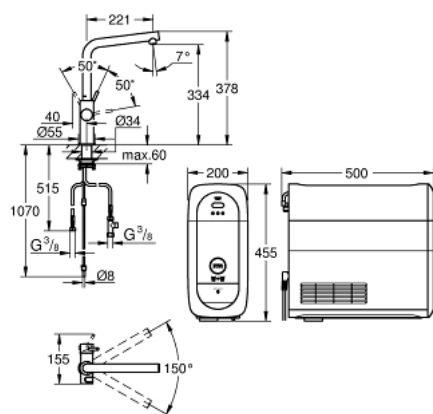

31 454 DC1 GROHE BLUE HOME PIPĂ TIP L STARTER KIT

DESCRIEREA PRODUSULUI (1/2)

- compus din:
- baterie monocomandă GROHE Blue Home cu funcție de filtrare
- instalare pe o singură gaură
- pipă tip L
- mâner cu butoane pentru 3 tipuri de apă de masă, filtrată și răcită
- plată, parțial carbogazoasă și complet carbogazoasă
- finisaj GROHE StarLight
- cartuș ceramic de 28 mm cu GROHE SilkMove
- pipă tubulară pivotantă
- unghi de rotire pipă 150°
- căi interne separate pentru apă filtrată și nefiltrată
- racorduri flexibile de conectare la apă
- unitate de răcire GROHE Blue Home
- delivers 3 liters of chilled sparkling water per hour
- unitate de răcire 180 Watt, 230 V, 50 Hz
- sound level in standby 44 dB(A)
- grad de protecție IP 21
- certificat CE
- necesită găuri de ventilație în partea inferioară a dulapului de bucătărie
- Instalare software și monitorizarea capacității filtrelor și CO2 posibile prin aplicația GROHE Ondus
- cu interfață Bluetooth 4.0* și WIFI pentru comunicare de date wireless
- pentru dispozitive Apple** și Android
- Raza semnalului Bluetooth (max. 10 m) variază în funcție de materialele și pereții dintre transmițător și receptor
- compatibil cu filtrul GROHE Blue capacitate S, filtrul GROHE Blue cu carbon activat și filtrul GROHE Blue magnesium+
- filtru GROHE Blue capacitate S și cap filtru cu funcție de ajustare flexibilă a durtății apei
- pentru regiunile cu durtate a apei mai mare de 9° dKH
- pentru regiunile cu durtate a apei sub 9° dKH trebuie comandat filtrul cu carbon activat 40 547 001
- butelie CO2 GROHE Blue 425 g