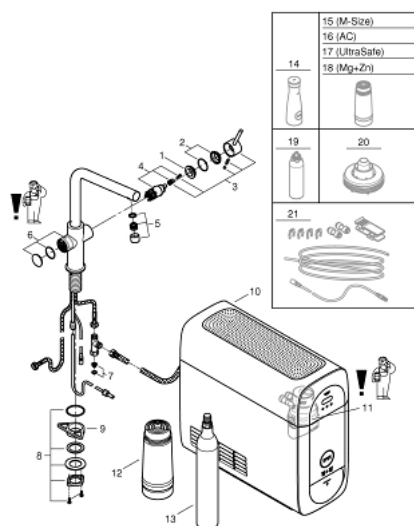

31 454 DC1 GROHE BLUE HOME PIPĂ TIP L STARTER KIT

PIESE DE SCHIMB

1. 1: inel de fixare (Order-nr. 07419000)
2. 2: capac (Order-nr. 46581DC0)
3. 3: Braț (Order-nr. 46957DC0)
4. 4: Cartuș (Order-nr. 46580000)
5. 5: Aerator (Order-nr. 48194DC0)
6. 6: Operating unit (Order-nr. 46958DC0)
7. 7: Filtru impuritati (Order-nr. 47576000)
8. 8: Unitate de răcire (Order-nr. 40711001)
9. 9: Cap filtru (Order-nr. 48344000)
10. 10: Filtru capacitate S (Order-nr. 40404001)
11. 11: Starter kit butelii 425 g CO2 (4 bucăți) (Order-nr. 40422000)
12. 12: Carafă (Order-nr. 40405000)*
13. 13: Filtru carbon activat (Order-nr. 40547001)*
14. 14: UltraSafe filter (Order-nr. 40575001)*
15. 15: Filtru Magnesium+ (Order-nr. 40691001)*
16. 16: Cartuș de curățare (Order-nr. 40434001)*
17. 17: Adaptor cartuș de curățare (Order-nr. 40694000)*
18. 18: Set extensie (Order-nr. 40843000)*

* Optional accessories